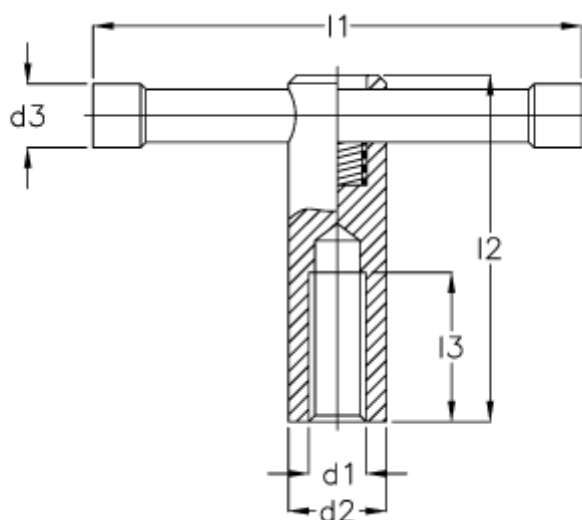

Varenummer: 20478515
Beskrivelse: E+G
T-spændegreb DIN 6307-M20

Mål

d1 = M 20

d2 = 30

d3 = 16

l1 = 140

l2 = 95

l3 = 40